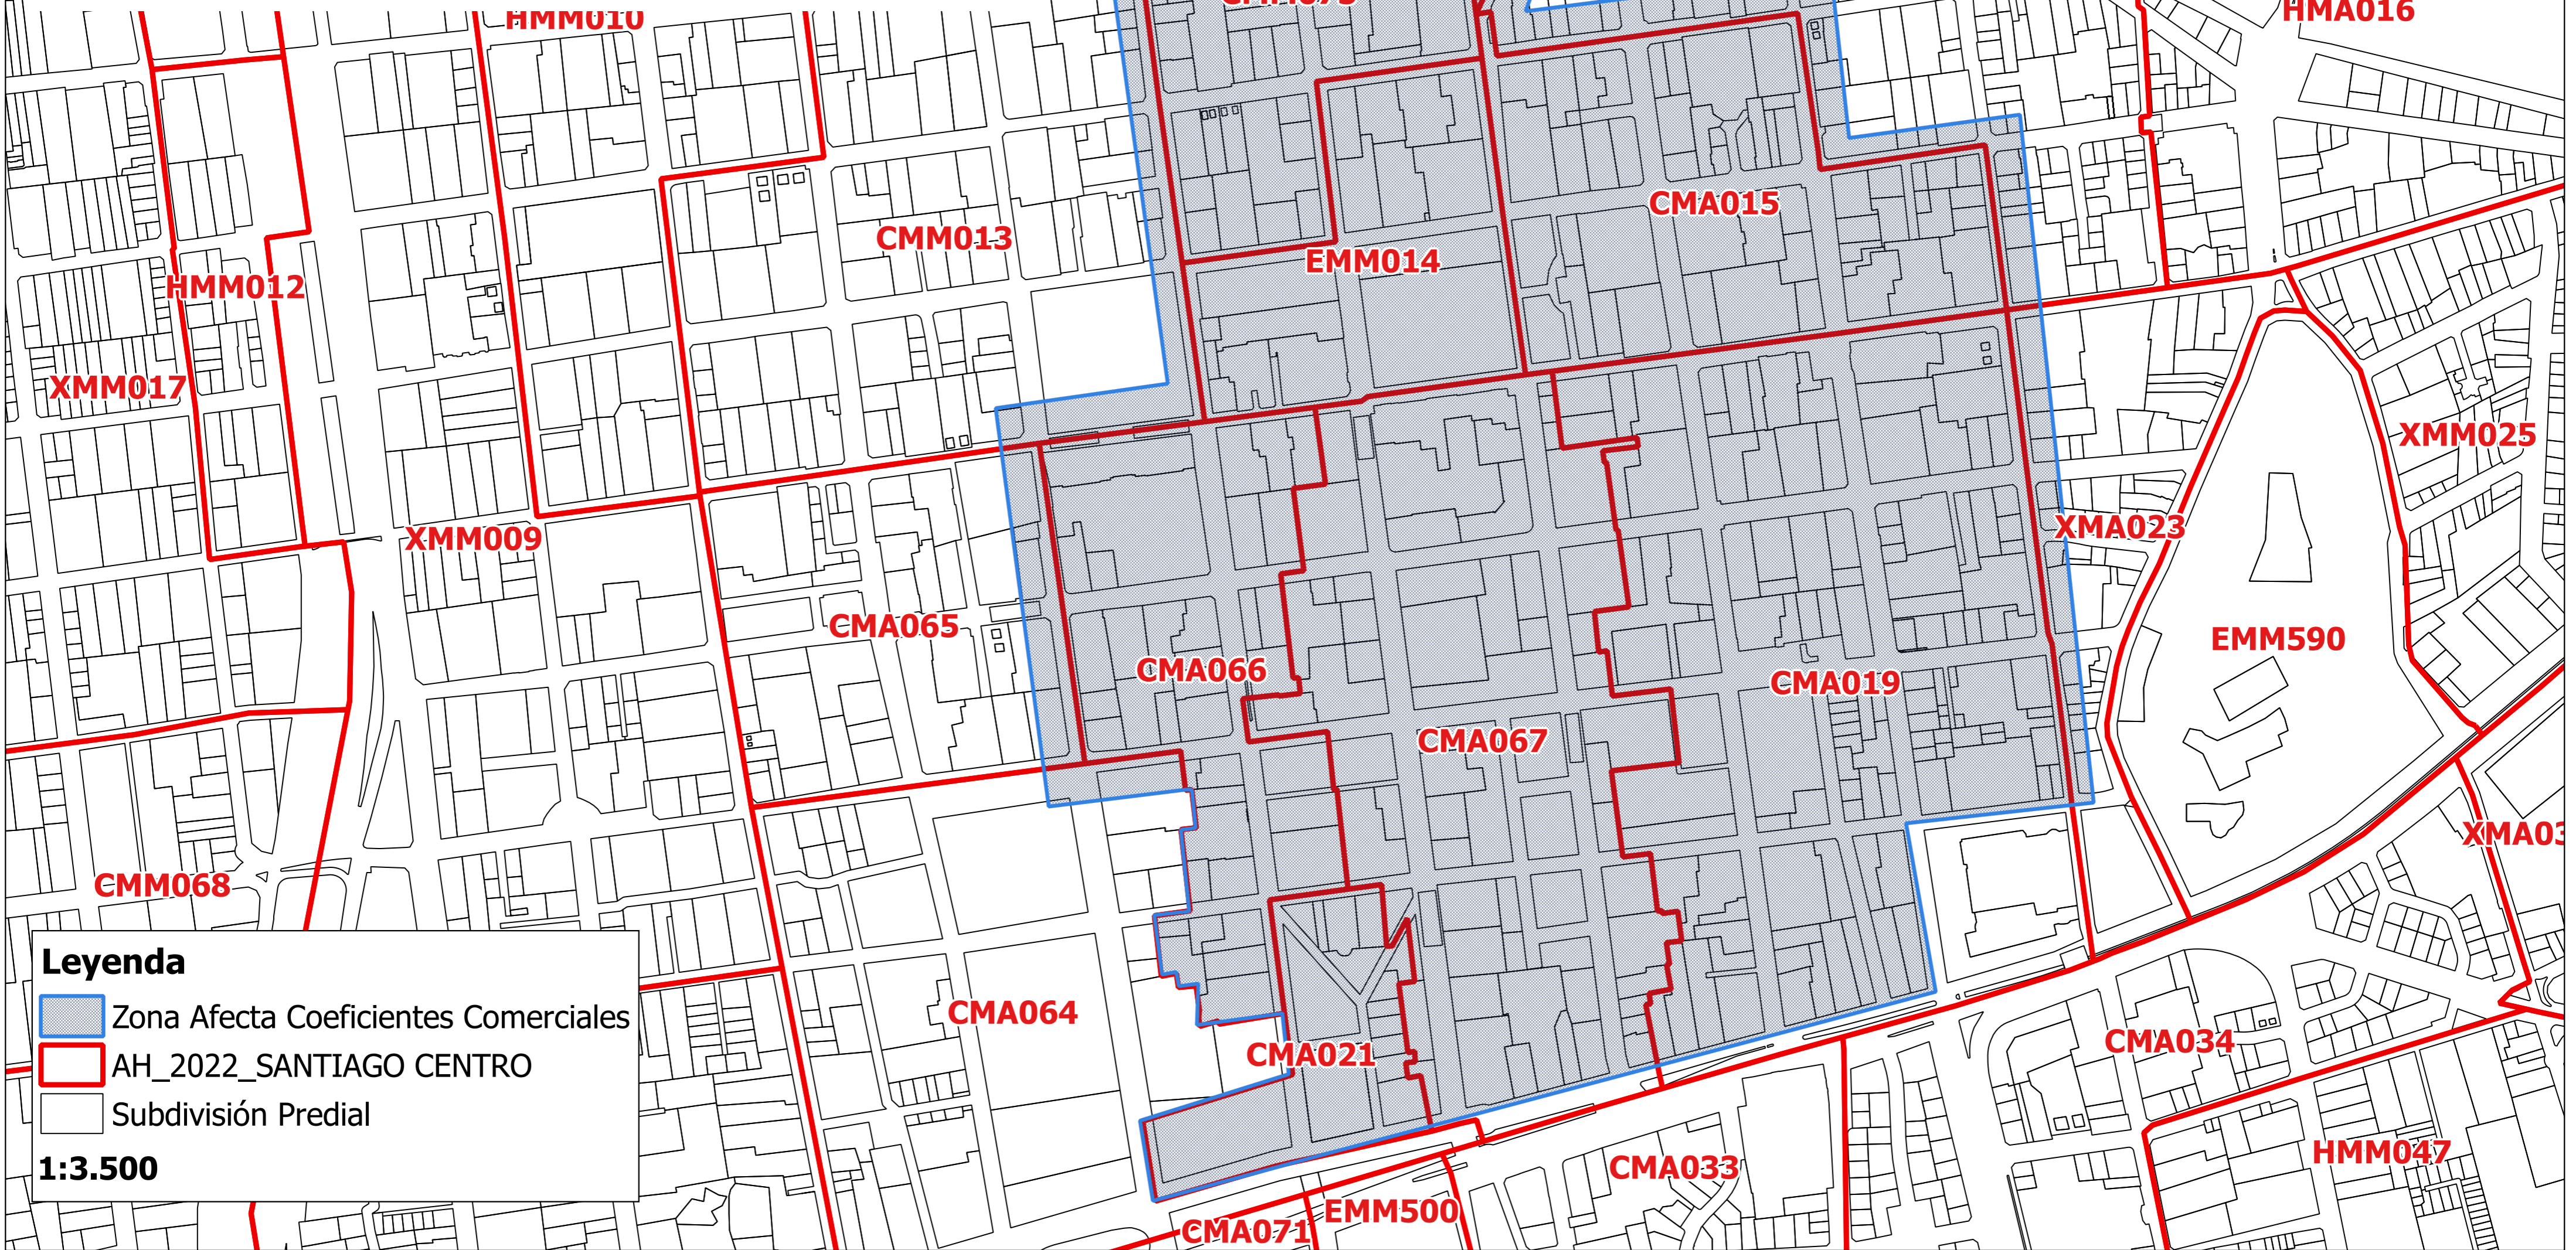

**PLANO DE PRECIOS DE TERRENOS  
REVALÚO DE BIENES RAÍCES NO AGRÍCOLAS 2022  
COMUNA DE SANTIAGO CENTRO**

**Plano de Zona Afecta a Coeficientes Comerciales**

**Leyenda**

-  Zona Afecta Coeficientes Comerciales
-  AH\_2022\_SANTIAGO CENTRO
-  Subdivisión Predial

**1:3.500**